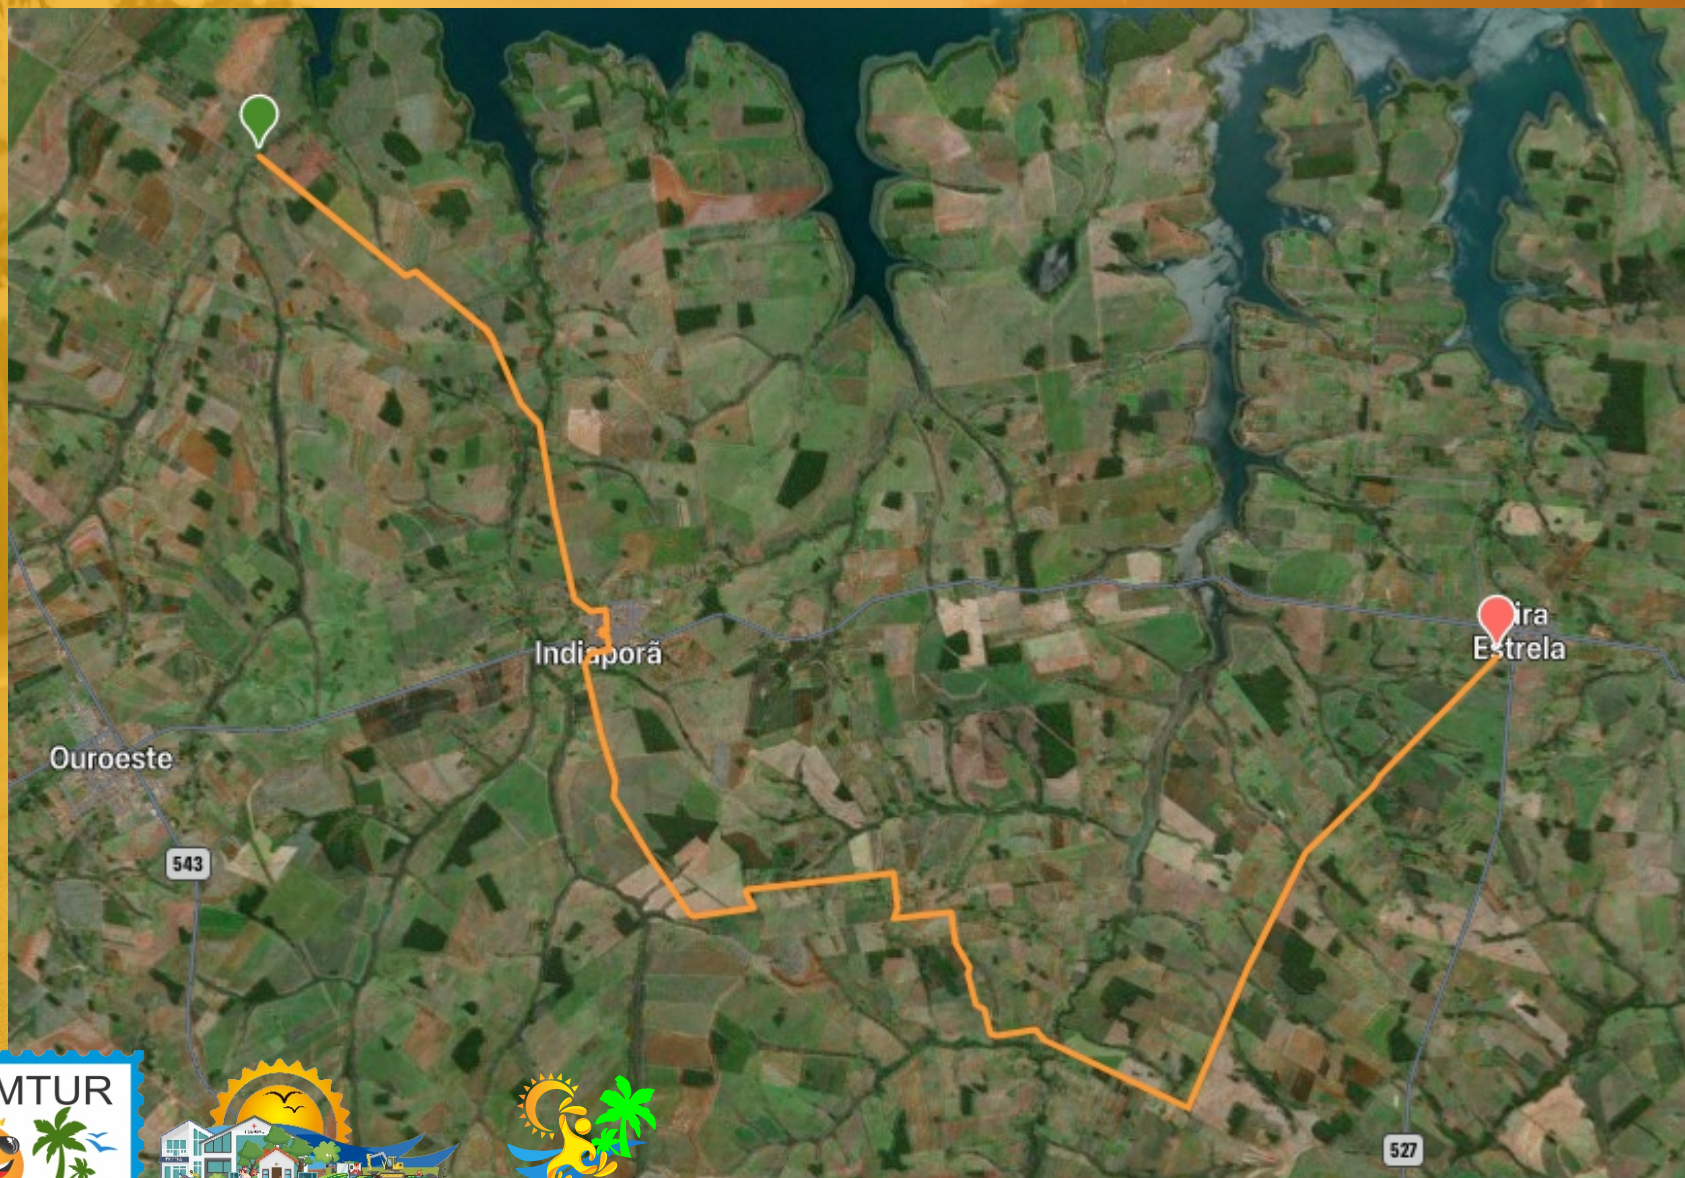

Abra esta trilha digitalizando este código QR na barra de pesquisa do App Wikiloc.

ROTA INDIAPORÃ - GUARANI D'OESTE 2

Distância
22,47 km

Desnível positivo
206 m

Dificuldade técnica
Moderada

Desnível negativo
206 m

Elevação máx
488 m

Trailrank
11

Elevação mín
424 m

Tipo de trilha
Circular

Imprimir este código

Abra esta trilha digitalizando este código QR na barra de pesquisa do App Wikiloc.Ajuda

ROTA MARAVILHAS DO RIO GRANDE INDIAPORÃ A MIRA ESTRELA 1

Agora esta trilha digitalizando este código QR na barra de pesquisa do App Wikiloc.

ROTA INDIAPORÃ A OUROESTE

Distância	Desnível positivo
18,04 km	59 m
Dificuldade técnica	Desnível negativo
Moderada	141 m
Elevação máx	Trailrank
494 m	13
Elevação min	Tipo de trilha
405 m	Mão Única

Abra esta trilha digitalizando este código QR na barra de pesquisa do App Wikiloc.

ROTA INDIAPORÃ

ARECI - MACEDÔNIA - ARECI

Distância 58,79 km	Desnível positivo 529 m
Dificuldade técnica Moderada	Desnível negativo 529 m
Elevação máx 506 m	Trailrank 11
Elevação min 393 m	Tipo de trilha Circular