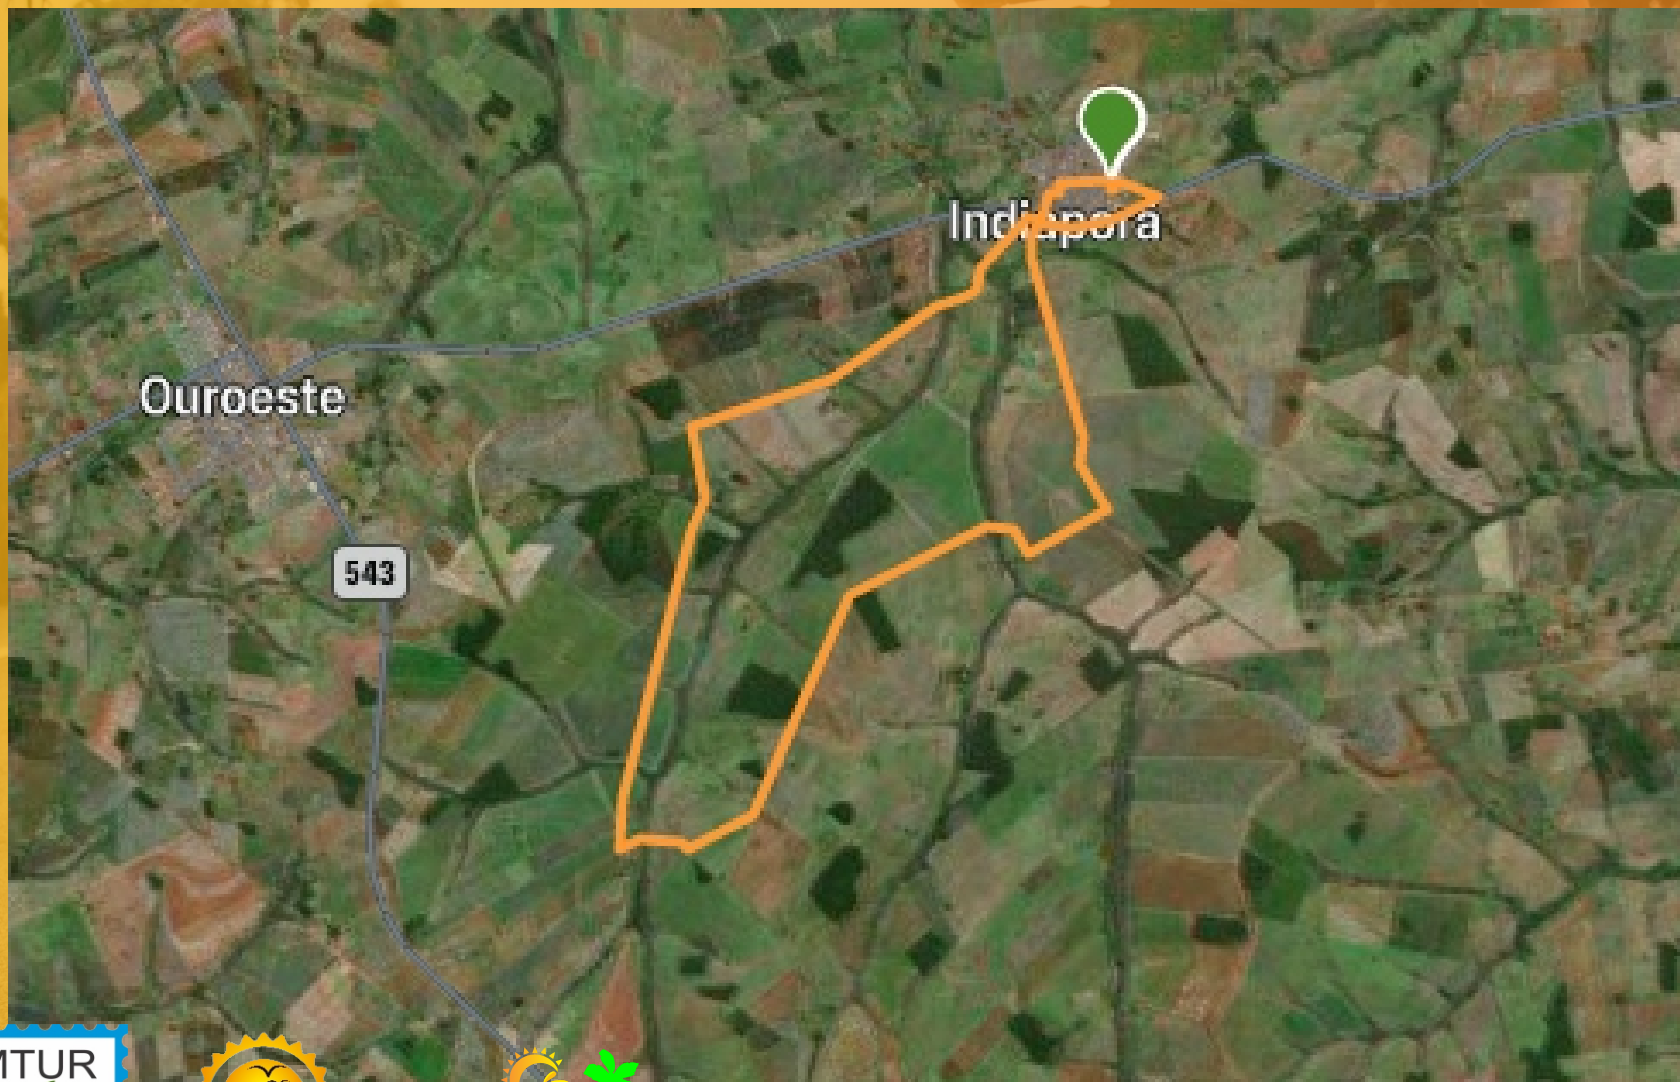

POTAS
CICLOTURISMO
INDIAPORÃ-SP

ROTA INDIAPORÃ A GUARANI D'OESTE 1

Distância 14,24 km	Desnível positivo 118 m
Dificuldade técnica Moderada	Desnível negativo 163 m
Elevação máx 498 m	Trailrank 11
Elevação min 411 m	Tipo de trilha Mão Única

Abra esta trilha digitalizando este código QR na barra de pesquisa do App Wikiloc.

ROTA INDIAPORÃ - GUARANI D'OESTE 2

Distância
22,47 km

Desnível positivo
206 m

Dificuldade técnica
Moderada

Desnível negativo
206 m

Agora esta trilha digitalizando este código QR na barra de pesquisa do App Wikiloc.

ROTA INDIAPORÃ A OUROESTE

Distância	Desnível positivo
18,04 km	59 m
Dificuldade técnica	Desnível negativo
Moderada	141 m
Elevação máx	Trailrank
494 m	13
Elevação min	Tipo de trilha
405 m	Mão Única

Abra esta trilha digitalizando este código QR na barra de pesquisa do App Wikiloc.

ROTA INDIAPORÃ

ARECI - MACEDÔNIA - ARECI

Distância 58,79 km	Desnível positivo 529 m
Dificuldade técnica Moderada	Desnível negativo 529 m
Elevação máx 506 m	Trailrank 11
Elevação min 393 m	Tipo de trilha Circular