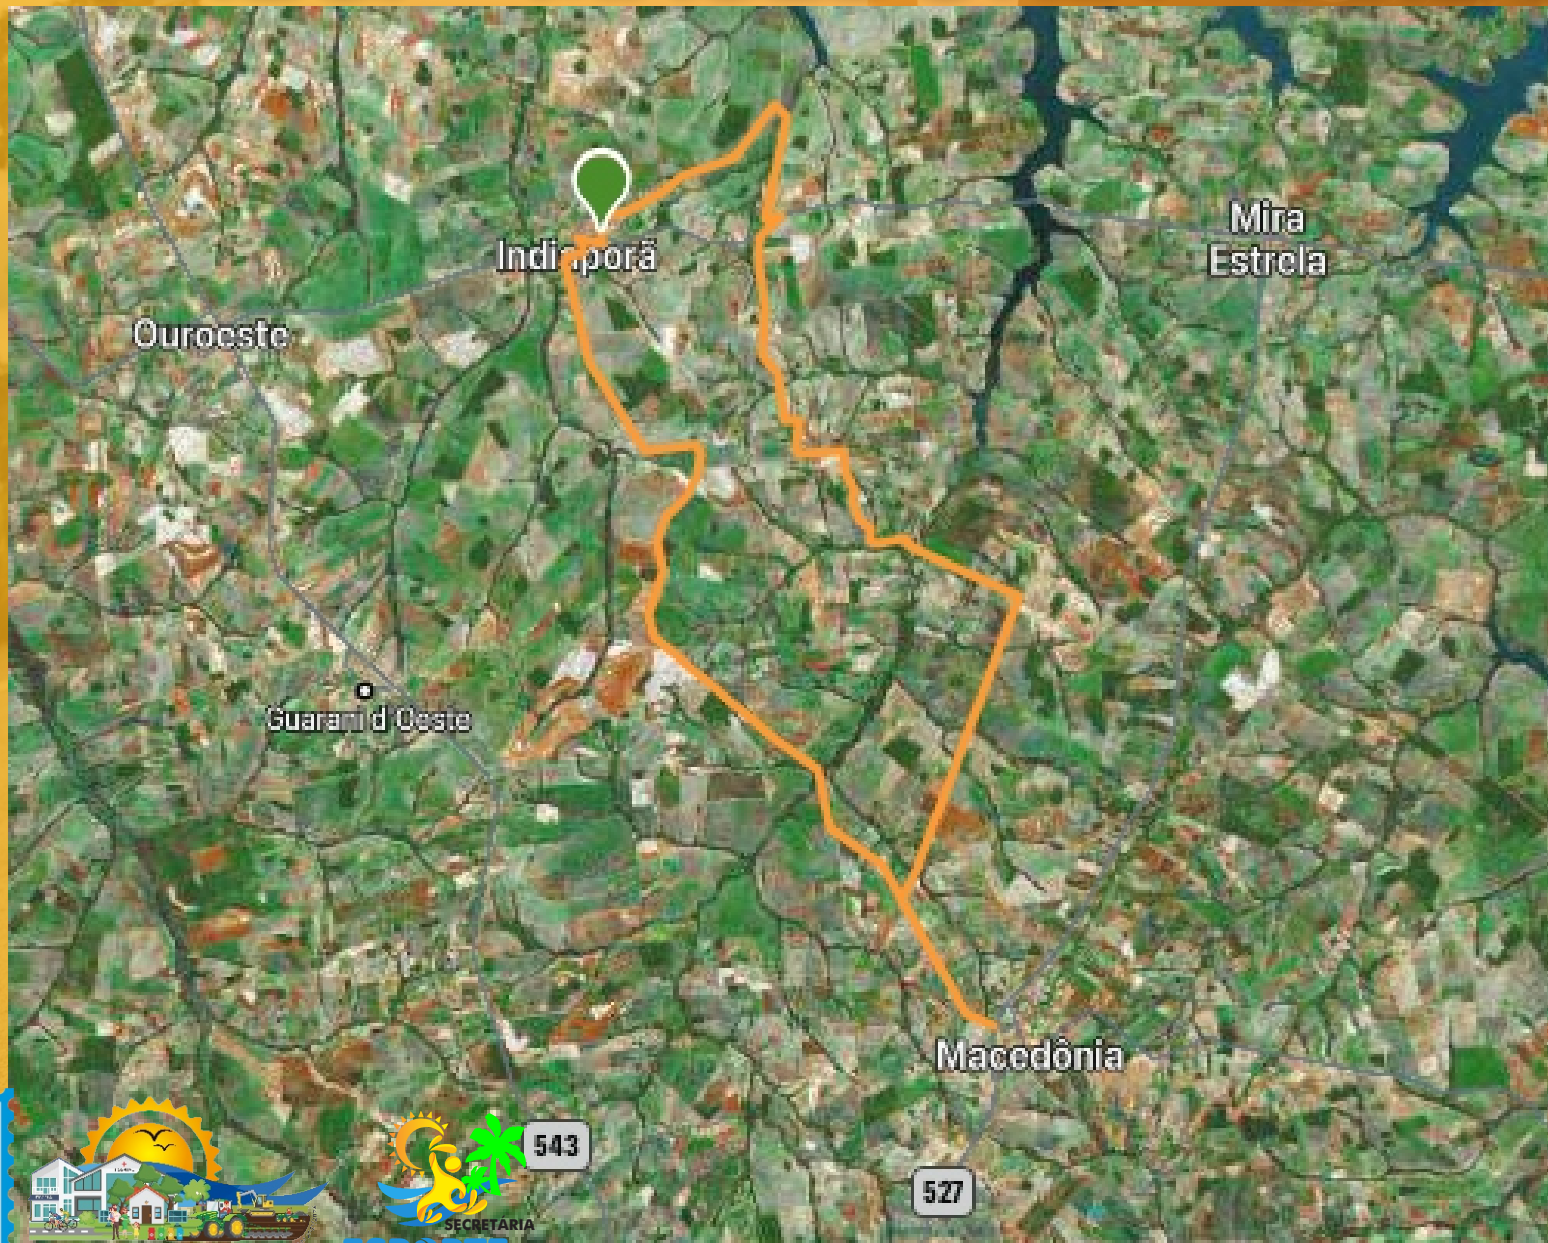

ROTA INDIAPORÃ - MIRA ESTRELA 2

Distância 26,93 km	Desnível positivo 262 m
Dificuldade técnica Moderada	Desnível negativo 287 m
Elevação máx 486 m	Trailrank 10
Elevação min 384 m	Tipo de trilha Mão Única

Agora esta trilha digitalizando este código QR na barra de pesquisa do App Wikiloc.

ROTA INDIAPORÃ A OUROESTE

Distância	Desnível positivo
18,04 km	59 m
Dificuldade técnica	Desnível negativo
Moderada	141 m
Elevação máx	Trailrank
494 m	13
Elevação min	Tipo de trilha
405 m	Mão Única

Abra esta trilha digitalizando este código QR na barra de pesquisa do App Wikiloc.

ROTA INDIAPORÃ

ARECI - MACEDÔNIA - ARECI

Distância 58,79 km	Desnível positivo 529 m
Dificuldade técnica Moderada	Desnível negativo 529 m
Elevação máx 506 m	Trailrank 11
Elevação min 393 m	Tipo de trilha Circular

Abra esta trilha digitalizando este código QR na barra de pesquisa do App Wikiloc.

ROTA INDIAPORÃ

PRAIA DO RIO GRANDE - CACHOEIRA

Distância	Desnível positivo
25,25 km	201 m
Dificuldade técnica	Desnível negativo
Moderada	201 m
Elevação máx	Trailrank
503 m	19
Elevação min	Tipo de trilha
400 m	Circular