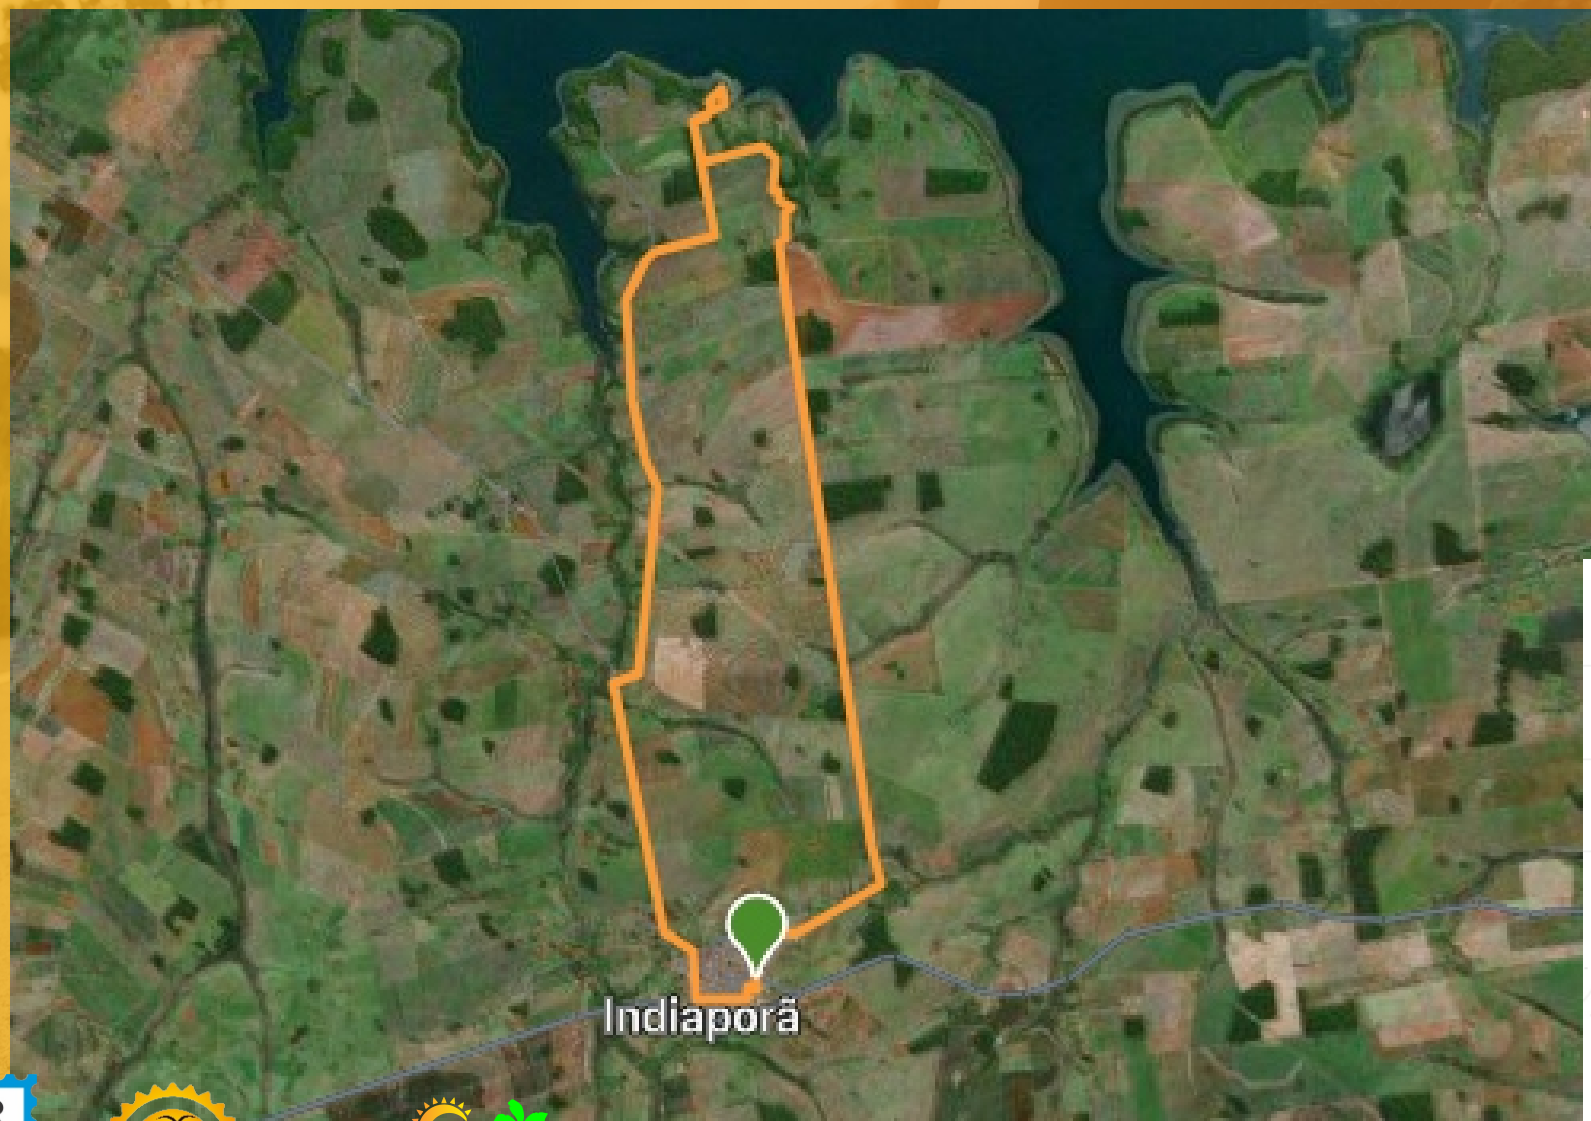

Agora esta trilha digitalizando este código QR na barra de pesquisa do App Wikiloc.

ROTA INDIAPORÃ A OUROESTE

Distância	Desnível positivo
18,04 km	59 m
Dificuldade técnica	Desnível negativo
Moderada	141 m
Elevação máx	Trailrank
494 m	13
Elevação min	Tipo de trilha
405 m	Mão Única

Abra esta trilha digitalizando este código QR na barra de pesquisa do App Wikiloc.

ROTA INDIAPORÃ

ARECI - MACEDÔNIA - ARECI

Distância 58,79 km	Desnível positivo 529 m
Dificuldade técnica Moderada	Desnível negativo 529 m
Elevação máx 506 m	Trailrank 11
Elevação min 393 m	Tipo de trilha Circular

Abra esta trilha digitalizando este código QR na barra de pesquisa do App Wikiloc.

ROTA INDIAPORÃ

PRAIA DO RIO GRANDE - CACHOEIRA

Distância	Desnível positivo
25,25 km	201 m
Dificuldade técnica	Desnível negativo
Moderada	201 m
Elevação máx	Trailrank
503 m	19
Elevação min	Tipo de trilha
400 m	Circular

Abra esta trilha digitalizando este código QR na barra de pesquisa do App Wikiloc.

ROTA INDIAPORÃ

ARECI - PRAÇA DA MATRIZ

Distância 11,89 km	Desnível positivo 112 m
Dificuldade técnica Moderada	Desnível negativo 118 m
Elevação máx 477 m	Trailrank 11
Elevação min 409 m	Tipo de trilha Mão Única