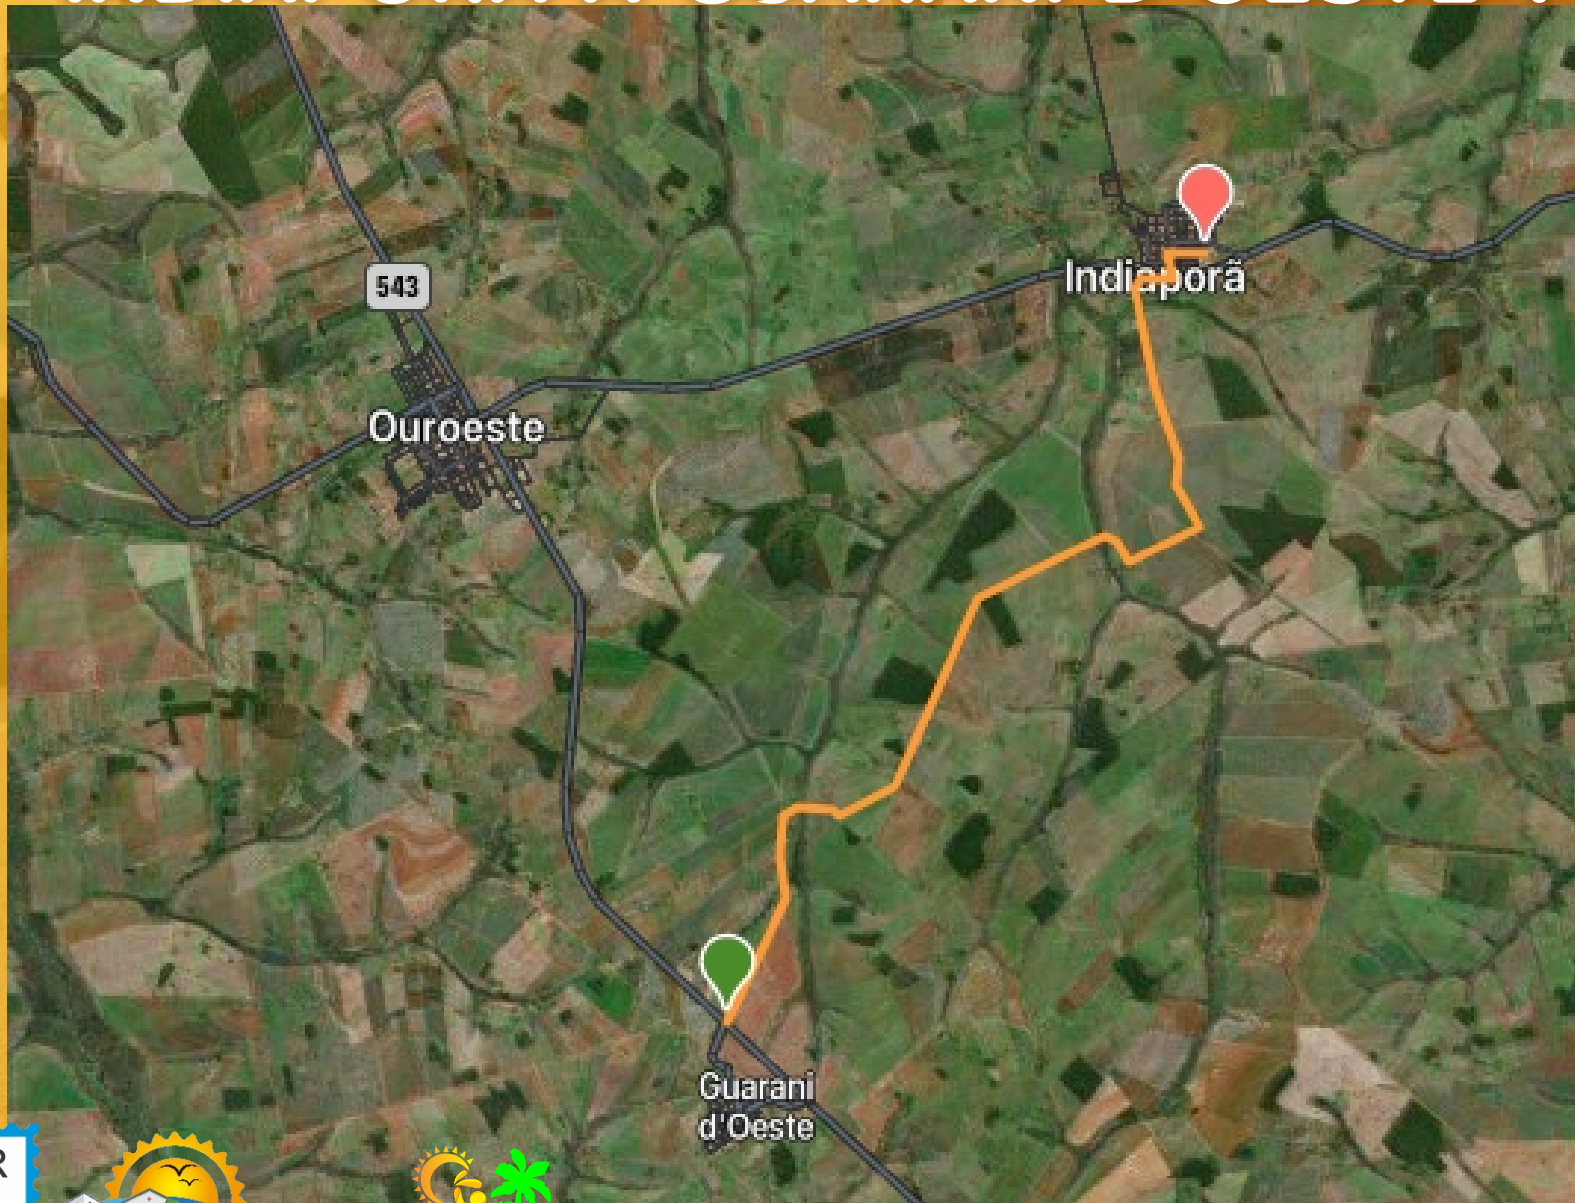

POTAS
CICLOTURISMO
INDIAPORÃ-SP

ROTA INDIAPORÃ A GUARANI D'OESTE 1

Distância 14,24 km	Desnível positivo 118 m
Dificuldade técnica Moderada	Desnível negativo 163 m
Elevação máx 498 m	Trailrank 11
Elevação min 411 m	Tipo de trilha Mão Única

Abra esta trilha digitalizando este código QR na barra de pesquisa do App Wikiloc.

ROTA INDIAPORÃ - GUARANI D'OESTE 2

Distância
22,47 km

Desnível positivo
206 m

Dificuldade técnica
Moderada

Desnível negativo
206 m

Agora esta trilha digitalizando este código QR na barra de pesquisa do App Wikiloc.

ROTA INDIAPORÃ A OUROESTE

Distância	Desnível positivo
18,04 km	59 m
Dificuldade técnica	Desnível negativo
Moderada	141 m
Elevação máx	Trailrank
494 m	13
Elevação min	Tipo de trilha
405 m	Mão Única

Abra esta trilha digitalizando este código QR na barra de pesquisa do App Wikiloc.

ROTA INDIAPORÃ

ARECI - MACEDÔNIA - ARECI

Distância 58,79 km	Desnível positivo 529 m
Dificuldade técnica Moderada	Desnível negativo 529 m
Elevação máx 506 m	Trailrank 11
Elevação min 393 m	Tipo de trilha Circular