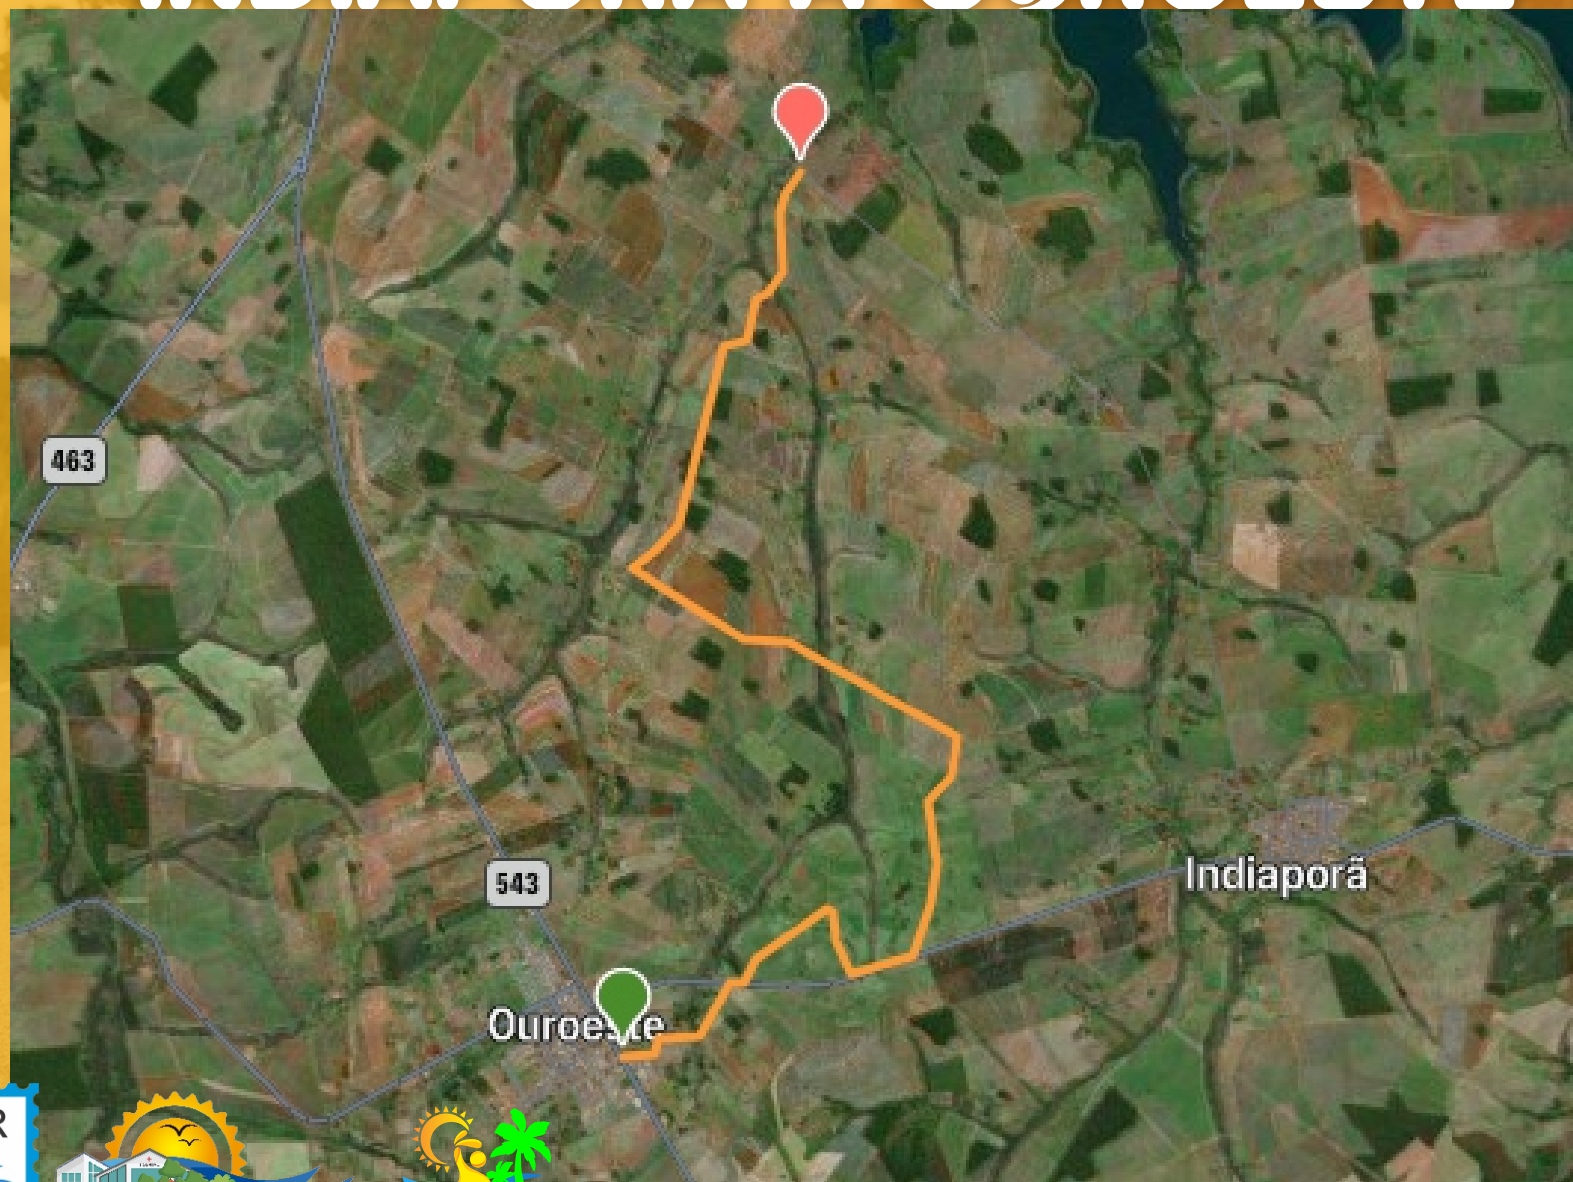

Abra esta trilha digitalizando este código QR na barra de pesquisa do App Wikiloc.

ROTA INDIAPORÃ - GUARANI D'OESTE 2

Distância
22,47 km

Desnível positivo
206 m

Dificuldade técnica
Moderada

Desnível negativo
206 m

ROTA INDIAPORÃ - MIRA ESTRELA 2

Distância 26,93 km	Desnível positivo 262 m
Dificuldade técnica Moderada	Desnível negativo 287 m
Elevação máx 486 m	Trailrank 10
Elevação min 384 m	Tipo de trilha Mão Única

Agora esta trilha digitalizando este código QR na barra de pesquisa do App Wikiloc.

ROTA INDIAPORÃ A OUROESTE

Distância	Desnível positivo
18,04 km	59 m
Dificuldade técnica	Desnível negativo
Moderada	141 m
Elevação máx	Trailrank
494 m	13
Elevação min	Tipo de trilha
405 m	Mão Única

Abra esta trilha digitalizando este código QR na barra de pesquisa do App Wikiloc.

ROTA INDIAPORÃ

ARECI - MACEDÔNIA - ARECI

Distância 58,79 km	Desnível positivo 529 m
Dificuldade técnica Moderada	Desnível negativo 529 m
Elevação máx 506 m	Trailrank 11
Elevação min 393 m	Tipo de trilha Circular